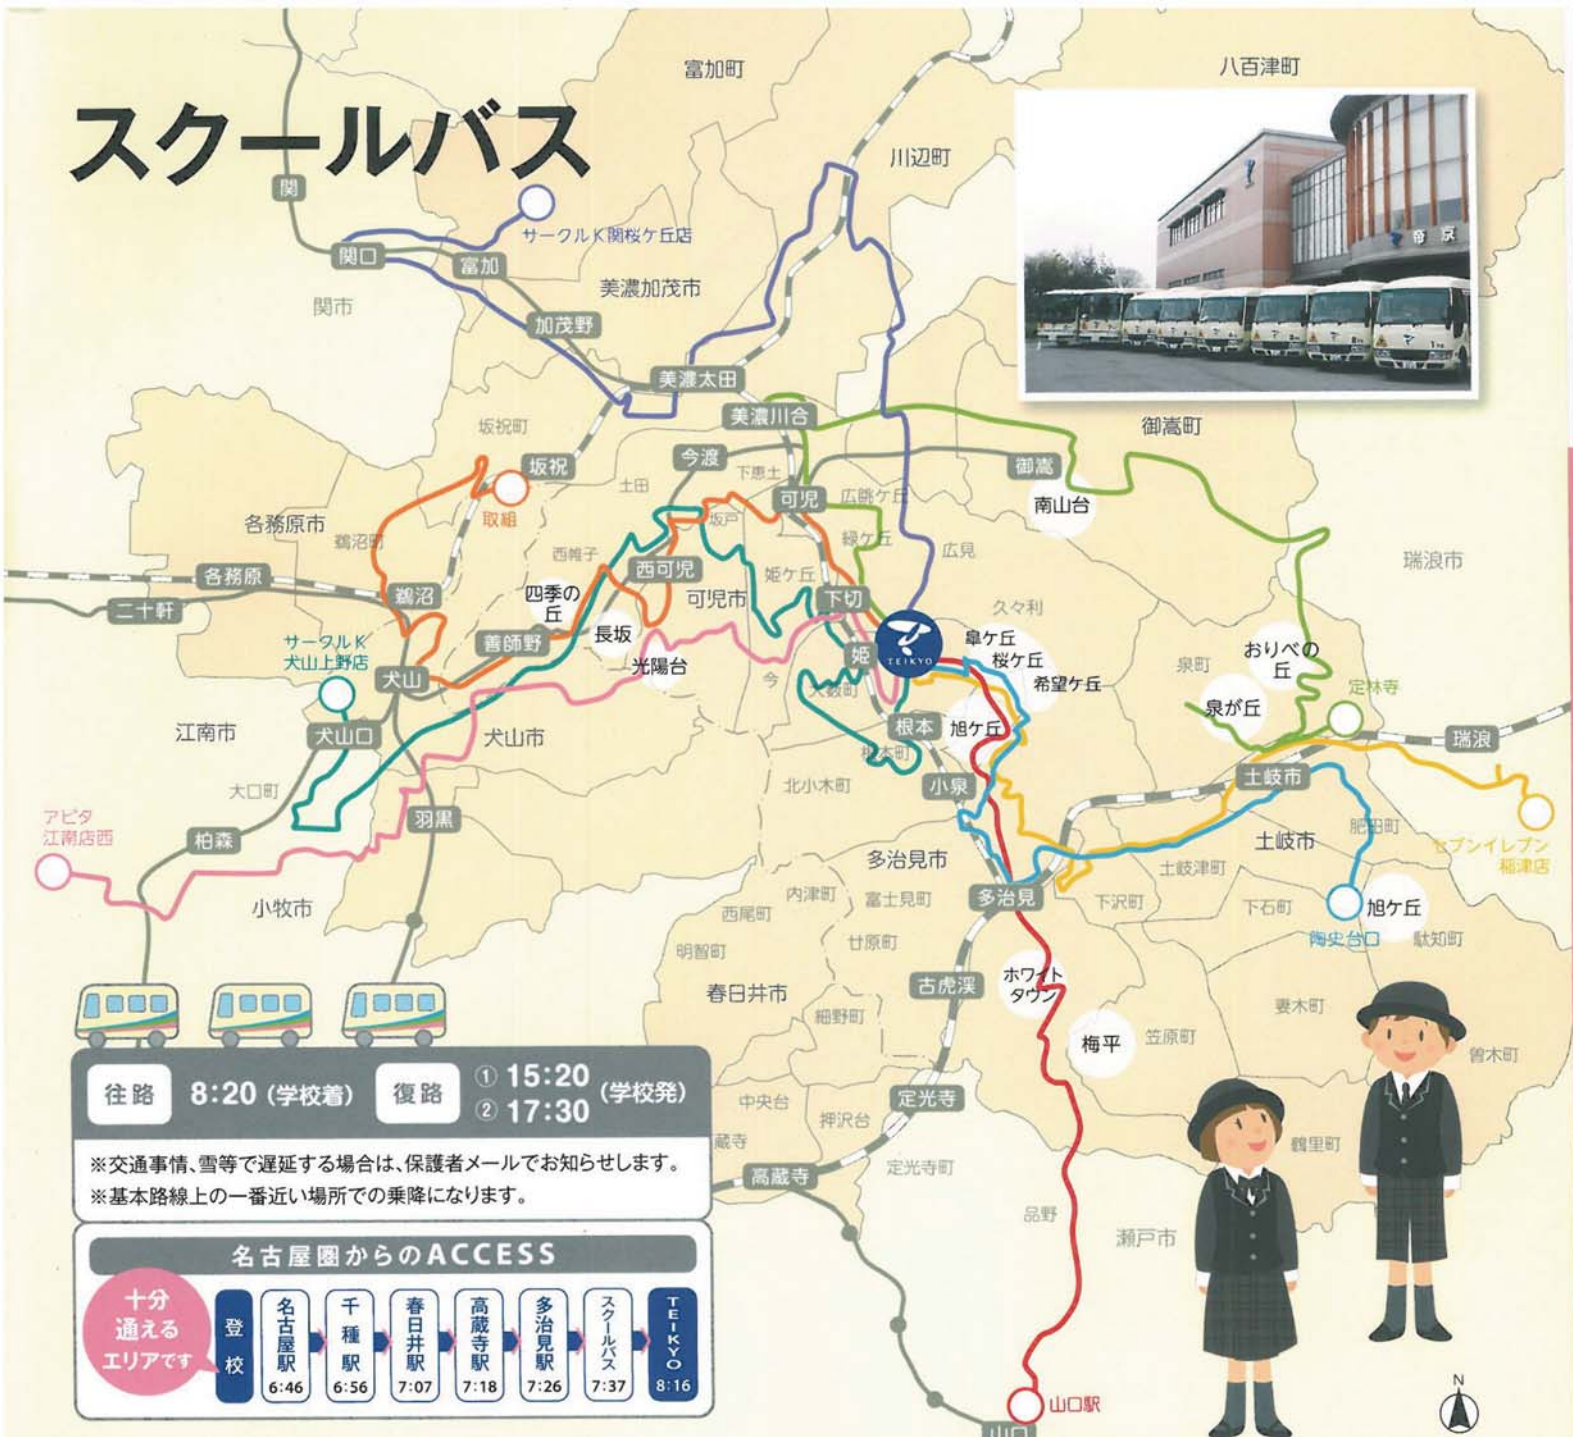

# スクールバス

**往路** 8:20 (学校着)    **復路** ① 15:20 (学校発)  
 ② 17:30 (学校発)

※交通事情、雪等で遅延する場合は、保護者メールでお知らせします。  
 ※基本路線上の一番近い場所での乗降になります。

**名古屋圏からのACCESS**

十分通えるエリアです

登校	名古屋駅	千種駅	春日井駅	高蔵寺駅	多治見駅	スクールバス	TEIKYO
	6:46	6:56	7:07	7:18	7:26	7:37	8:16

1号車	2号車	3号車	4号車	5号車	6号車	7号車	8号車
セブンイレブン稲津店 6:50	定林寺 6:39	山口駅 6:55	サークルK犬山上野店 6:40	アピタ江南店西 6:40	サークルK関根ケ丘店 6:38	取組 6:40	陶史台口 7:01
瑞浪市役所 6:57	五斗薮スマートIC 6:51	市之倉公民館 7:19	高雄中屋敷 6:47	江南市役所 6:48	サークルK加茂野店 6:51	鷺沼 6:50	土岐市役所 7:14
NTT多治見前 7:22	泉中学校 6:59	南ケ丘中学校 7:26	パロー大口店 6:53	今市場・力長町 6:58	小林接骨院 6:55	酒ビック犬山店 7:05	多治見駅北口 7:37
名鉄線中央BS 7:42	おりべの丘第2 7:04	コバン多治見 7:31	日本ランド 7:22	ローソク江南前野東店 7:03	美濃加茂郵便局 6:59	楠吹台入口 7:19	コバン西多治見 7:41
明和団地BS 7:49	上之郷郵便局 7:21	虎溪山 7:40	清水ケ丘 7:27	樟明神社 7:16	木澤記念病院 7:04	ミニストップ長坂口店 7:25	懸神社 7:47
星見台 8:06	南山台 7:26	ファミリーマート小名田店 7:47	みずぎケ丘 7:33	犬山市民文化会館 7:23	福祉会館前 7:09	春里小口 7:34	小泉駅 7:52
TEIKYO 8:10	御嵩駅 7:29	若葉台入口 7:50	大藪町 7:42	前原老人憩いの家 7:30	ローソク美濃加茂本通店 7:13	加藤歯科 7:39	桜ケ丘1 8:00
	セブンイレブン上郷土店 7:40	TEIKYO 8:08	北丘団地 7:53	今井丸山 7:38	渡辺モーターズ 7:22	レオナレス徳野南 7:42	桜ケ丘西友 8:03
	川合 7:45		パロー根本店 7:56	室原 7:45	川辺B&G 7:25	サンクス下郷土店 7:45	皐ケ丘6 8:07
	21号上州屋 7:52		多治見生コン 8:00	溝口管轄 7:54	下渡橋 7:41	可児駅 7:50	TEIKYO 8:15
	TEIKYO 8:10		TEIKYO 8:07	姫 7:58	はま寿司可児店 7:48	西山歯科医院 7:57	
				TEIKYO 8:11	あおい書店 7:57	TEIKYO 8:09	
					大森中組 8:00		
					細鎌 8:06		
					TEIKYO 8:10		

## セキュリティ対策

- 登下校メールサービス
- 身分証明書
- 守衛配置

全家庭(全児童)に、ICタグによる登下校メールサービスを行っています。ランドセルにICタグを常備しており、お子さんの登下校情報を即時に携帯やパソコンに通知する仕組みです。

各家庭には身分証明書を発行して、身分証明書が無い場合、入校をお断りしています。

児童の安全確保および学校の安全管理を一層強化するために、校門には守衛を常駐させ、モニターアフォン、オートロックを設置しています。校内外には防犯カメラ、非常ベルを設置し、定期的に巡回しています。